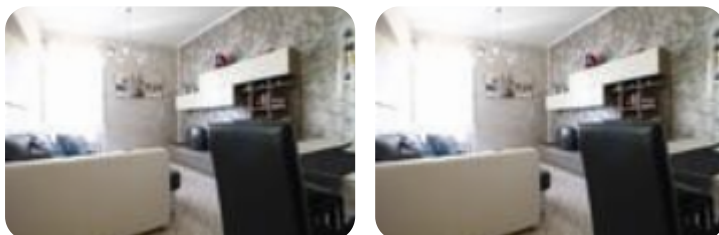

Rif.: 60887371

**€ 39.000**

**Bilocale in vendita**

**Cellere, Piazza Castelfidardo**

<b>Tipologia:</b>	appartamenti
<b>Superficie:</b>	mq 60 ca.
<b>Locali:</b>	2
<b>Sottotipologia:</b>	2 locali
<b>Bagni:</b>	1
<b>Piano:</b>	1

**Classe energetica:** G

**Prestazione energetica:** 175 kW h/m<sup>3</sup> anno

Cellere - Con accesso dalla piazza principale dl centro storico, in bifamiliare, ristrutturato internamente, disponiamo di appartamento composto di salone all'ingresso , cucina, camera matrimoniale e bagno, completa la proprietà una comoda soffitta. Disponibile impianto di scala mobile per persone a bassa mobilità Ubicato sulla piazza principale gode sia del parcheggio sotto casa sia di veduta dalle finestre che rendono l'appartamento luminoso.