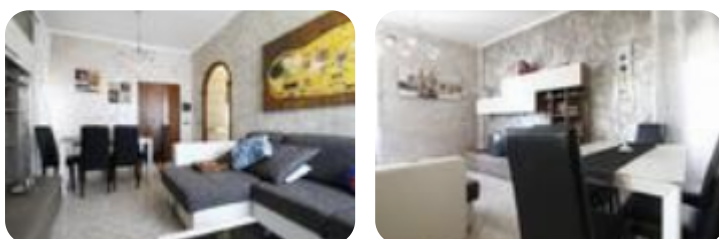

Rif.: 60887371

**€ 39.000**

**Bilocale in vendita**

**Cellere, Piazza Castelfidardo**

<b>Tipologia:</b>	appartamenti
<b>Superficie:</b>	mq 60 ca.
<b>Locali:</b>	2
<b>Sottotipologia:</b>	2 locali
<b>Bagni:</b>	1
<b>Piano:</b>	1

**Classe energetica:** G

**Prestazione energetica:** 175 kW h/m<sup>3</sup> anno

Cellere - Con accesso dalla piazza principale dl centro storico, in bifamiliare, ristrutturato internamente, disponiamo di appartamento composto di salone all'ingresso , cucina, camera matrimoniale e bagno, completa la proprietà una comoda soffitta. Disponibile impianto di scala mobile per persone a bassa mobilità Ubicato sulla piazza principale gode sia del parcheggio sotto casa sia di veduta dalle finestre che rendono l'appartamento luminoso.