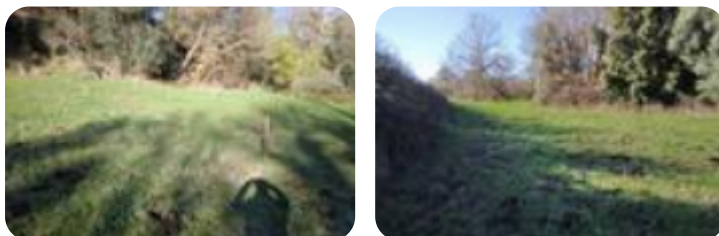

Rif.: 60848800

€ 14.000

Ter. agricolo in vendita

Canino, Località mezzanione

Tipologia:	terreno
Superficie:	mq 10.610 ca.
Sottotipologia:	ter. agricolo

Questo immobile è esente da classe energetica

Canino - Maremma Tosco-Laziale, a pochi km dal mare e dal Lago di Bolsena - Località Mezzanione - terreno in parte pianeggiante e in parte collinare, con piante di ulivo e da frutta, piccola parte di bosco alto fusto (querce), confinate con strada e il fosso Timone. Ben Tenuto, recintato, ideale per scampagnate o amanti della natura.