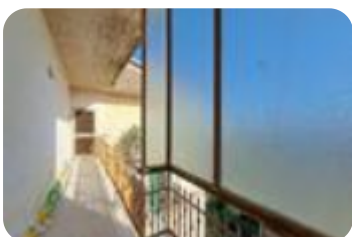

Rif.: 60789474

€ 25.000

Trilocale in vendita

Piansano, Vicolo del Ritello

Tipologia:	appartamenti
Superficie:	mq 65 ca.
Locali:	3
Sottotipologia:	3 locali
Bagni:	1
Balconi:	1
Piano:	4

Classe energetica: **G**

Prestazione energetica: 175 kW h/m² anno

Piansano - Centro Storico - A 5 minuti dal Lago di Bolsena e 25 km dal mare, appartamento posto al 4 piano in un tranquillo condominio adiacente la chiesa della Madonna del Suffragio. Si compone internamente da: ingresso, soggiorno, cucina abitabile, camera, bagno e comodo ripostiglio. Possibilità seconda camera. Un terrazzino di accesso all'abitazione, offre un'ampia vista panoramica sul centro storico. Termoautonomo a metano, stufa a pellet.

Mappa

Scopri

Punta qui il tuo smartphone