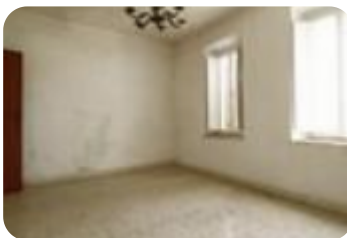

Rif.: 40090271

€ 17.000

**Bilocale in vendita**

Cellere, Via napoli

Tipologia:	appartamenti
Superficie:	mq 50 ca.
Locali:	2
Sottotipologia:	2 locali
Bagni:	1
Piano:	3

Classe energetica: **G**

Prestazione energetica: 200 kW h/m<sup>2</sup> anno

Nel caratteristico borgo di Cellere, sulla via principale che porta al centro storico, in stabile ottocentesco, posto all'ultimo piano, disponiamo di un appartamento ora composto da camera, soggiorno, bagno e cucina; con un semplice tramezzo può diventare un 3 locali, luminoso e panoramico. Soluzione ottima ed economica per avere un appoggio nella splendida Maremma, vicino al Lago di Bolsena e a molteplici attrazioni naturalistiche