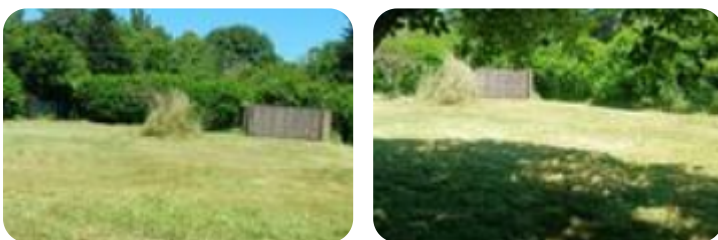

Rif.: 61227547

€ 17.000

Ter. agricolo in vendita

Nepi, Località manetti - Manetti

Tipologia:	terreno
Superficie:	mq 1.130 ca.
Sottotipologia:	ter. agricolo

Questo immobile è esente da classe energetica

Nelle vicinanze della Cassia Cimina, proponiamo in vendita un terreno agricolo con pozzo di mq 1130 completamente pulito, recintato e pianeggiante. Accesso comodo con strada asfaltata. Ideale per scampagnate e weekend fuori porta.