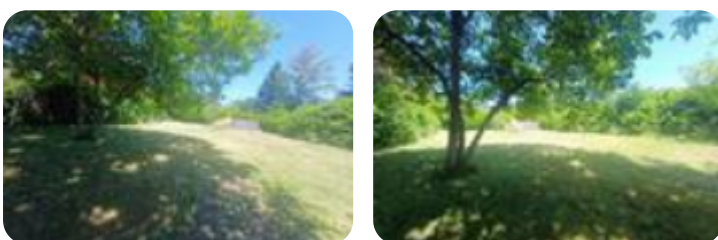

Rif.: 61227547

€ 17.000

Ter. agricolo in vendita

Nepi, Località manetti - Manetti

Tipologia:	terreno
Superficie:	mq 1.130 ca.
Sottotipologia:	ter. agricolo

Questo immobile è esente da classe energetica

Nelle vicinanze della Cassia Cimina, proponiamo in vendita un terreno agricolo con pozzo di mq 1130 completamente pulito, recintato e pianeggiante. Accesso comodo con strada asfaltata. Ideale per scampagnate e weekend fuori porta.