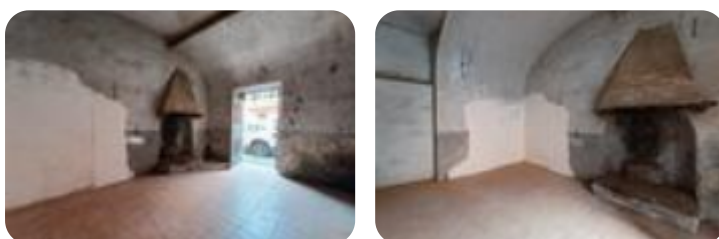

Rif.: 60872146

€ 16.000

Magazzino in vendita

Castel Sant'Elia, via santuario

Tipologia:	magazzino
Superficie:	mq 35 ca.
Locali:	2
Sottotipologia:	magazzino

Questo immobile è esente da classe energetica

Sulla via principale del paese con parcheggio adiacente, proponiamo in vendita un magazzino su due livelli composto da un'unica stanza con camino e grotta asciutta nel seminterrato.