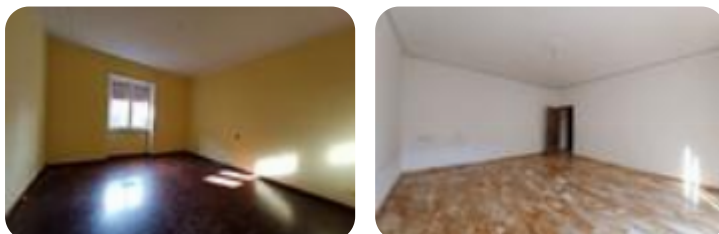

Rif.: 60853071

€ 600 / mese

Trilocale in affitto

Nepi, Via della luna

Tipologia:	appartamenti
Superficie:	mq 120 ca.
Locali:	3
Sottotipologia:	3 locali
Bagni:	1
Balconi:	3
Piano:	2

Classe energetica: Classe energetica non dichiarata

Prestazione energetica: 175 kW h/m² anno

Vicino a tutti i servizi principali, proponiamo in locazione un appartamento al piano secondo composto da: ingresso, salone, cucina abitabile con camino e dispensa, due ampie camere da letto, tre balconi e bagno con vasca.