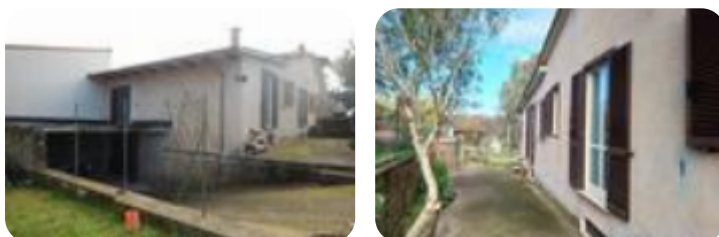

Rif.: 60716045

↓ € 159.000

€ 160.000 (-1%)

Bifamiliare in vendita

Castel Sant'Elia, Località san paolo

Tipologia:	ville
Superficie:	mq 160 ca.
Locali:	4
Sottotipologia:	bifamiliare
Bagni:	3
Terrazzi:	1
Box:	1
Posti auto:	1

Classe energetica: **G**

Prestazione energetica: 175 kW h/m² anno

Nelle vicinanze del paese, in zona tranquilla e riservata, proponiamo in vendita una porzione di villetta bifamiliare disposta su un unico piano con taverna sottostante.

L'immobile è composto al piano terra da: cucina abitabile con camino, ampio ingresso con ripostiglio e possibilità di ricavare la scala di collegamento con il piano seminterrato, tre ampie camere da letto, doppi servizi di cui uno con vasca e terrazzo; nel piano seminterrato, accedendo da una rampa di accesso, troviamo la taverna con camino, camera, ripostiglio e bagno. Completa la proprietà un giardino di mq 200 ca.