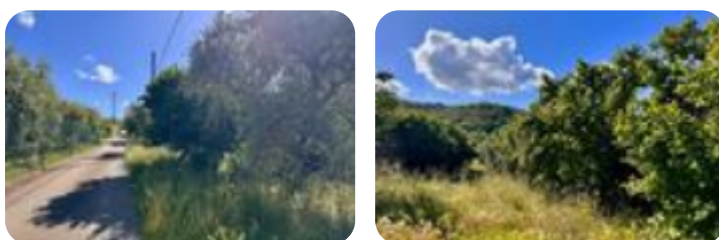

Ter. agricolo in vendita

Soriano Nel Cimino, Contrada san Pietro - Sant'Eutizio

Tipologia:	terreno
Superficie:	mq 9.730 ca.
Locali:	1
Sottotipologia:	ter. agricolo
Spese Annue:	€ 0
Piano:	1

Questo immobile è esente da classe energetica

Soriano nel Cimino: Ci troviamo in zona alta del paese, raggiungibile facilmente tramite comoda strada asfaltata, distante circa 3,5 km dal centro di Soriano, proponiamo in vendita terreno agricolo di 9.730 metri quadrati, composto da nocciuleto ed oliveto produttivi. L'appezzamento è privo di recinzione ma possiede il pozzo privato. Completa la presenza di un piccolo fabbricato accatastato come magazzino, con predisposizione per l'impianto elettrico.