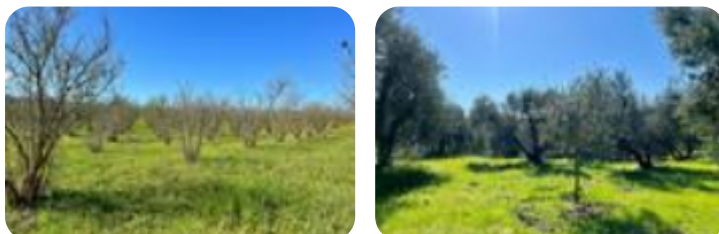

Rif.: 60880564

€ 60.000**Ter. residenziale in vendita****Soriano Nel Cimino, Località santarello - Santarello**

Tipologia:	terreno
Superficie:	mq 29.600 ca.
Sottotipologia:	ter. residenziale
Spese Annuie:	€ 0
Posti auto:	8

Questo immobile è esente da classe energetica

Soriano nel Cimino: Nelle belle campagne sorianesi, più precisamente nella zona del Santarello, a circa un kilometro e mezzo dalla strada provinciale, proponiamo in vendita ampio terreno agricolo non sottoposto a vincoli. L'appezzamento grande precisamente 29.600 mq è così suddiviso: 23.690 mq sono coltivati esclusivamente a nocciolo e si possono contare circa mille piante, precisando che non vi è presente pozzo ne impianto per l'irrigazione; 160 mq di oliveto, dove si possono contare all'incirca 50 piante; 3080 mq di bosco ceduo, infine i restanti 2670mq sono seminativo. Il terreno non presenta recinzione, ma gode di predisposizione per poter mettere la recinzione elettrica.