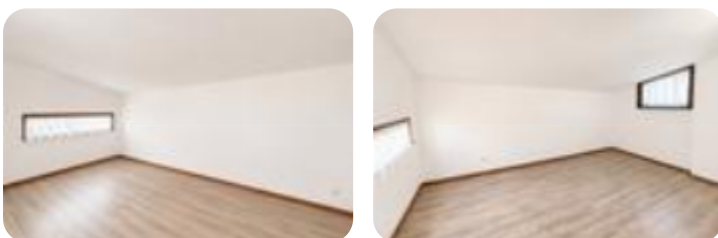

Questo immobile è esente da classe energetica

Proponiamo in vendita a Bassano in Teverina un magazzino accatastato C/2, situato in posizione comoda e facilmente accessibile. La struttura si sviluppa su due livelli: al piano terra troviamo un ampio magazzino di circa 54 mq, in ottimo stato manutentivo, senza lavori da effettuare e pronto all'utilizzo; al piano seminterrato è presente un garage di circa 54 mq, ideale come rimessa, deposito o spazio di supporto. A completare la proprietà troviamo circa 3.000 mq di terreno completamente recintato, con ingresso indipendente tramite cancello, oltre a pozzo, impianto di allarme e impianto di videosorveglianza. Una soluzione interessante per chi cerca un magazzino C/2 in ottime condizioni, con garage, terreno privato recintato e accesso autonomo.