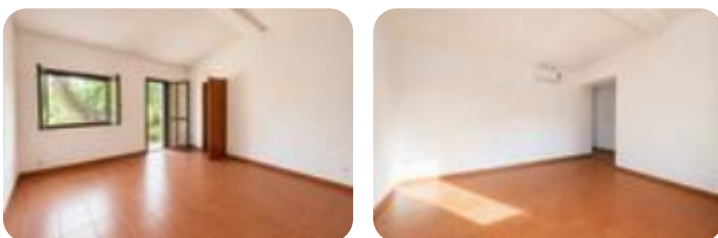

## Rustico in vendita

Bassano In Teverina, Località capo dai piedi

<b>Tipologia:</b>	rustici / cascine / case
<b>Superficie:</b>	mq 81 ca.
<b>Locali:</b>	3
<b>Sottotipologia:</b>	rustico
<b>Bagni:</b>	1
<b>Box:</b>	1

Questo immobile è esente da classe energetica

Proponiamo in vendita a Bassano in Teverina un magazzino accatastato C/2, situato in posizione comoda e facilmente accessibile. La struttura si sviluppa su due livelli: al piano terra troviamo un ampio magazzino di circa 54 mq, in ottimo stato manutentivo, senza lavori da effettuare e pronto all'utilizzo; al piano seminterrato è presente un garage di circa 54 mq, ideale come rimessa, deposito o spazio di supporto. A completare la proprietà troviamo circa 3.000 mq di terreno completamente recintato, con ingresso indipendente tramite cancello, oltre a pozzo, impianto di allarme e impianto di videosorveglianza. Una soluzione interessante per chi cerca un magazzino C/2 in ottime condizioni, con garage, terreno privato recintato e accesso autonomo.