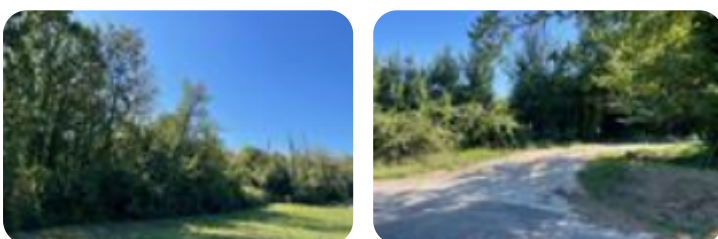

Rif.: 60804780

€ 49.000

Ter. agricolo in vendita

Orte, Loc .Terme

Tipologia:	terreno
Superficie:	mq 73.450 ca.
Sottotipologia:	ter. agricolo

Questo immobile è esente da classe energetica

terreno agricolo in localita' 'terme di Orte' a ridosso della zona residenziale con doppio ingresso , uno direttamente dalla zona delle ville ed uno ai piedi della collina. Il terreno e' in gran parte boschivo, pronto per essere tagliato e generare una redditivita', ed in parte seminativo. Complessivamente misura 7 ettari e 45 are e si estende su parte della collina. E' facilmente raggiungibile e praticabile con mezzi agricoli di tutte le grandezze, per questo lo rende un ottimo investimento.