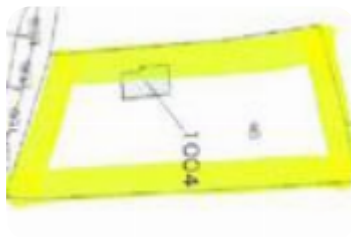

Questo immobile è esente da classe energetica

Castel Sant' Elia: nei pressi del paese in località Monti proponiamo uliveto di 2000 mq .Il terreno è recintato e pianeggiante con sovrastante casaletto di 50 mq ca accatastato come magazzino