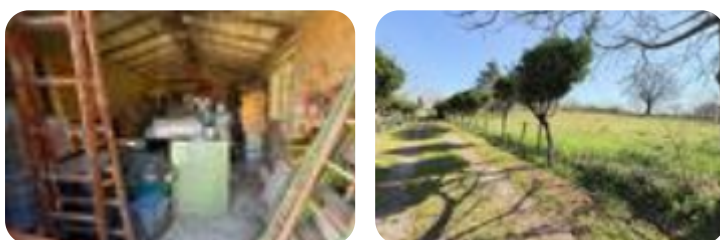

## Rustico in vendita

Nepi, Via degli Orti

<b>Tipologia:</b>	rustici / cascine / case
<b>Superficie:</b>	mq 20 ca.
<b>Locali:</b>	1
<b>Sottotipologia:</b>	rustico

Questo immobile è esente da classe energetica

Nepi: In zona di campagna proponiamo rustico ad uso magazzino con circa 2300 metri di terreno. La soluzione è completamente da ristrutturare, il terreno è pianeggiante e recintato con alberi da frutto. La proprietà dispone di pozzo e corrente.