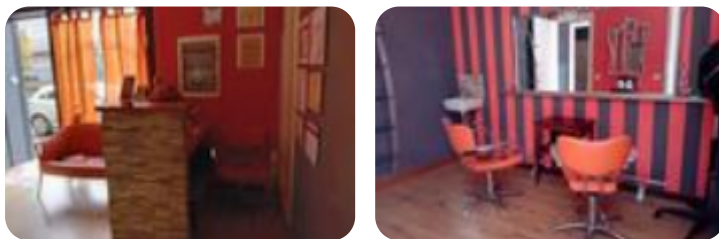

Rif.: 61017560

€ 300 / mese

Negozio in affitto

Castel Sant'Elia, negozio via civita castellana

Tipologia:	negozio
Superficie:	mq 60 ca.
Sottotipologia:	negozio

Questo immobile è esente da classe energetica

Castel Sant' Elia fronte strada proponiamo in locazione locale commerciale di 60 mq .Il locale è al momento adibito a centro estetico-parrucchiera

Mappa

Scopri

Punta qui il tuo smartphone