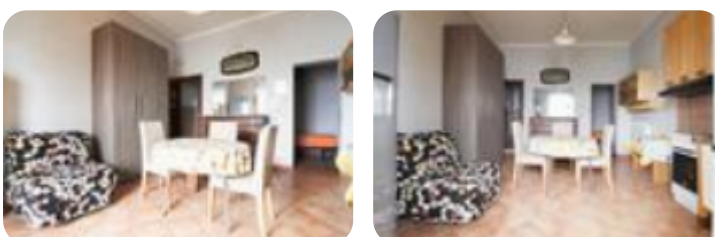

Rif.: 60821066

↓ € 20.000

€22.000 (-10%)

**Bilocale in vendita**

Nepi, Via dei farnese

<b>Tipologia:</b>	appartamenti
<b>Superficie:</b>	mq 24 ca.
<b>Locali:</b>	2
<b>Sottotipologia:</b>	2 locali
<b>Bagni:</b>	1

Questo immobile è esente da classe energetica

Nepi - Vicino a tutti i principali servizi proponiamo appartamento al piano terra con ingresso indipendente. La soluzione può ottenere il cambio di destinazione d'uso ad abitazione è composta da soggiorno con angolo cottura, cameretta e bagno con doccia. Completa la proprietà un giardino privato di 130mq. L'immobile risulta accatastato come C/2.