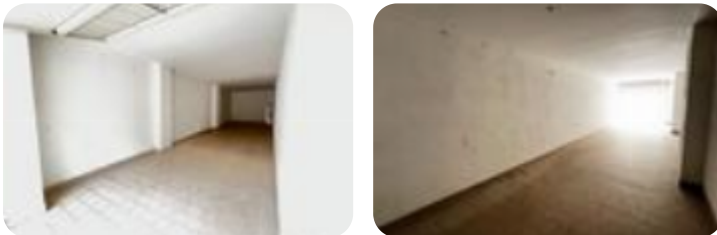

Rif.: 60859982

€ 170 / mese

Box / posti auto in affitto

Viterbo, Via Tarconte - Santa Barbara Capretta

Tipologia:	box / posti auto
Superficie:	mq 37 ca.
Sottotipologia:	Box
Spese Annue:	€ 0
Box:	1

Questo immobile è esente da classe energetica

Zona Santa Barbara - affittasi garage di 40 mq in contesto residenziale.

Mappa

Scopri

Punta qui il tuo smartphone