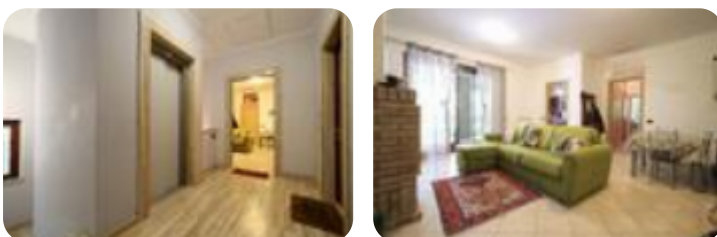

Classe energetica: **D**EP globale non rinnovabile: 0.00 kW h/m² annoEP globale rinnovabile: 90.00 kW h/m² anno

EP invernale del fabbricato: ☹️

EP estiva del fabbricato: ☹️

Nel signorile e ricercato quartiere residenziale del Roncone proponiamo la vendita di un elegante appartamento al primo e ultimo piano di una piccola palazzina edificata nel 2008. L'immobile è incastonato in un contesto ricco di verde che si distingue per la sua tranquillità ed atmosfera che ben si adatta a chi vuole stare in città ma allo stesso tempo in una zona esclusiva e lontana dal traffico. Gode di una doppia esposizione (nord/est) e si sviluppa su una superficie di 85 mq interni e circa 30 mq di spazi esterni. È impreziosito da un camino che specialmente d'inverno dona quel tocco di atmosfera in più, dotato di infissi in doppio vetro/pvc di ottima fattura, zanzariere e persiane in