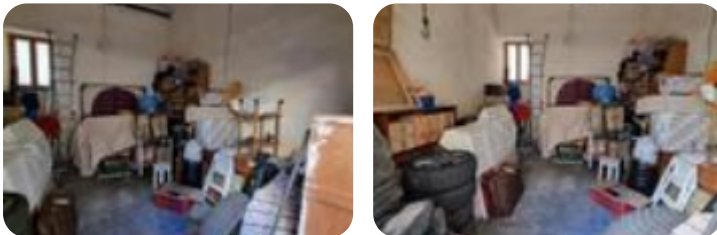

Box / posti auto in vendita

Viterbo, Via Istria - Garbini

Tipologia:	box / posti auto
Superficie:	mq 18 ca.
Locali:	1
Sottotipologia:	Box
Box:	1

Questo immobile è esente da classe energetica

In zona Ellera, l'agenzia Tecnorete di via Cardarelli propone la vendita di un garage di 18 mq soppalcabile e finestrato. La zona condominiale è privata e delimitata da un cancello garantendo sempre privacy e facilità di manovra. La zona dove è presente il garage è altamente residenziale con carenza di parcheggio. L'acquisto di un box auto garantirebbe un posto auto sempre disponibile.