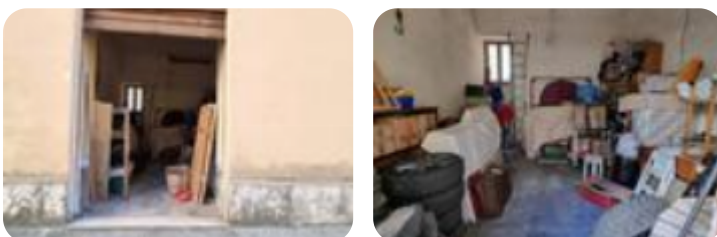

Box / posti auto in vendita

Viterbo, Via Istria - Garbini

Tipologia:	box / posti auto
Superficie:	mq 18 ca.
Locali:	1
Sottotipologia:	Box
Box:	1

Questo immobile è esente da classe energetica

In zona Ellera, l'agenzia Tecnorete di via Cardarelli propone la vendita di un garage di 18 mq soppalcabile e finestrato. La zona condominiale è privata e delimitata da un cancello garantendo sempre privacy e facilità di manovra. La zona dove è presente il garage è altamente residenziale con carenza di parcheggio. L'acquisto di un box auto garantirebbe un posto auto sempre disponibile.