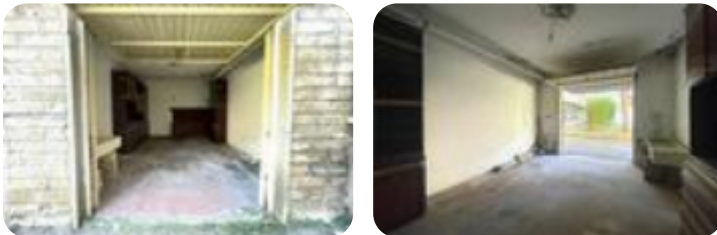

Rif.: 60888043

€ 140 / mese

Box / posti auto in affitto

Viterbo, Zona Barco - Viterbo Cappuccini

Tipologia:	box / posti auto
Superficie:	mq 16 ca.
Sottotipologia:	Box
Spese Annue:	€ 0
Box:	1

Questo immobile è esente da classe energetica

ZONA BARCO - Proponiamo in locazione un comodo garage di circa 16 mq con acqua e luce posto al piano terra! l'immobile si trova in una posizione riservata rispetto alla strada principale con facilità di manovra.