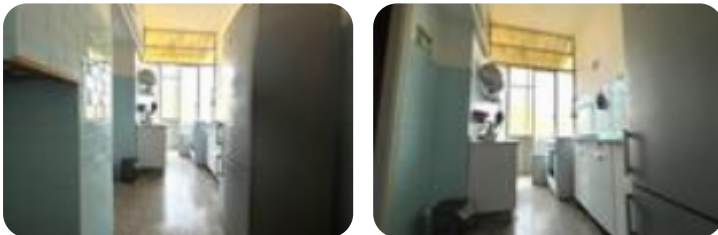

Quadrilocale in affitto

Viterbo, Zona Murialdo - Viterbo Cappuccini

Tipologia:	appartamenti
Locali:	6
Sottotipologia:	4 locali
Bagni:	1
Balconi:	2
Piano:	4

Classe energetica: G

ZONA MURIALDO - in zona comodissima, a due passi da tutti i principali servizi, proponiamo in locazione due camere per studentesse all'interno di un appartamento posto al quarto piano senza ascensore. L'immobile è composto da: soggiorno e cucina con veranda adibita a zona lavanderia, quattro camere da letto e bagno. Due delle quattro camere sono attualmente locate a due studentesse Erasmus. SOLO CONTRATTI TRANSITORI