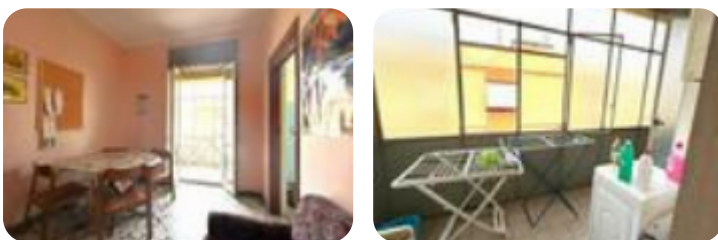

Quadrilocale in affitto

Viterbo, Zona Murialdo - Viterbo Cappuccini

Tipologia:	appartamenti
Locali:	6
Sottotipologia:	4 locali
Bagni:	1
Balconi:	2
Piano:	4

Classe energetica: G

ZONA MURIALDO - in zona comodissima, a due passi da tutti i principali servizi, proponiamo in locazione due camere per studentesse all'interno di un appartamento posto al quarto piano senza ascensore. L'immobile è composto da: soggiorno e cucina con veranda adibita a zona lavanderia, quattro camere da letto e bagno. Due delle quattro camere sono attualmente locate a due studentesse Erasmus. SOLO CONTRATTI TRANSITORI