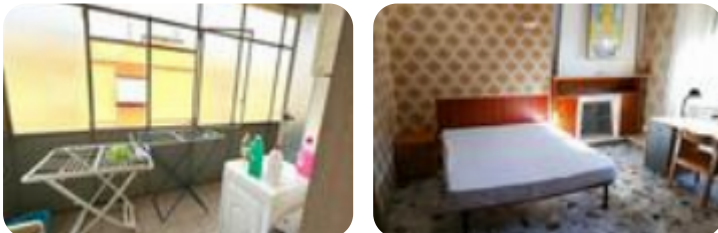

Quadrilocale in affitto

Viterbo, Zona Murialdo - Viterbo Cappuccini

Tipologia:	appartamenti
Locali:	6
Sottotipologia:	4 locali
Bagni:	1
Balconi:	2
Piano:	4

Classe energetica: G

ZONA MURIALDO - in zona comodissima, a due passi da tutti i principali servizi, proponiamo in locazione due camere per studentesse all'interno di un appartamento posto al quarto piano senza ascensore. L'immobile è composto da: soggiorno e cucina con veranda adibita a zona lavanderia, quattro camere da letto e bagno. Due delle quattro camere sono attualmente locate a due studentesse Erasmus. SOLO CONTRATTI TRANSITORI