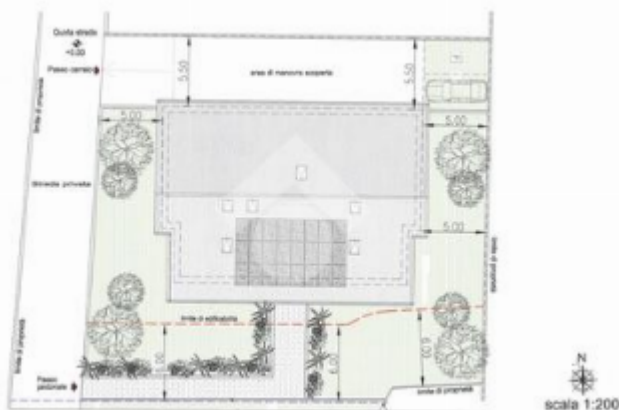

PLANIMETRIA GENERALE

Rif.: 60853441

€ 155.000

Ter. residenziale in vendita

Castel D'Azzano, in zona tranquilla

| | |
|------------------------|-------------------|
| Tipologia: | terreno |
| Superficie: | mq 850 ca. |
| Sottotipologia: | ter. residenziale |
| Spese Annuie: | € 0 |
| Piano: | 1 |

Classe energetica: Classe energetica non dichiarata

In zona residenziale tranquilla, appezzamento di terreno edificabile ad uso residenziale abitativo in zona di completamento edilizio. La superficie del lotto è di circa 850 mq. L'area ricade all'interno di una zona di completamento edilizio in un contesto abitativo già presente. Un progetto edilizio è già stato approvato per la realizzazione di un piccolo fabbricato con più unità abitative, si possono comunque apportare varianti. Il terreno ha una veduta a sud sulla campagna ed è già recintato. Ideale anche per soluzioni singole o bifamiliari.