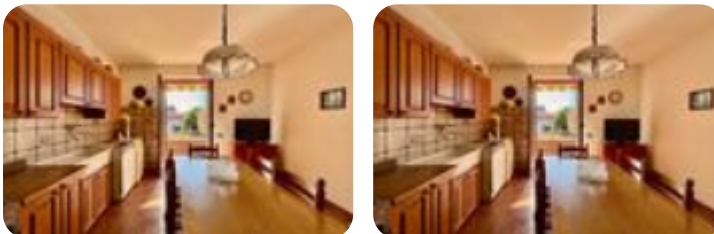

Rif.: 61192279

**€ 189.000**

**Quadrilocale in vendita**

**Sommacampagna, Via Verona - Caselle**

<b>Tipologia:</b>	appartamenti
<b>Superficie:</b>	mq 158 ca.
<b>Locali:</b>	4
<b>Sottotipologia:</b>	4 locali
<b>Spese Annuie:</b>	€ 100
<b>Bagni:</b>	1
<b>Terrazzi:</b>	2
<b>Box:</b>	1
<b>Posti auto:</b>	1
<b>Piano:</b>	1

Classe energetica: **E**

EP invernale del fabbricato: ☹️

EP estiva del fabbricato: ☺️

SOMMACAMPAGNA - Nella tranquilla località di Caselle, è disponibile un appartamento quadrilocale al piano primo, ideale per chi cerca comodità e spazio. L'immobile offre una distribuzione funzionale degli ambienti. La zona giorno è composta da una sala da pranzo con cucina separata con sfogo esterno sul terrazzo, perfetti per momenti di convivialità. Le due camere da letto matrimoniali anch'esse con sfogo esterno, garantiscono ampio spazio per il riposo. Il servizio finestrato è dotato di doccia, assicurando praticità e comfort. Completano la proprietà un box doppio per il parcheggio e un orto di proprietà ideale per chi ama