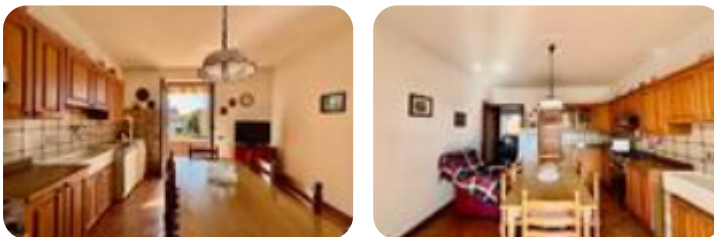

Rif.: 61192279

**€ 189.000**

**Quadrilocale in vendita**

**Sommacampagna, Via Verona - Caselle**

<b>Tipologia:</b>	appartamenti
<b>Superficie:</b>	mq 158 ca.
<b>Locali:</b>	4
<b>Sottotipologia:</b>	4 locali
<b>Spese Annuie:</b>	€ 100
<b>Bagni:</b>	1
<b>Terrazzi:</b>	2
<b>Box:</b>	1
<b>Posti auto:</b>	1
<b>Piano:</b>	1

Classe energetica: **E**

EP invernale del fabbricato: ☹️

EP estiva del fabbricato: ☺️

SOMMACAMPAGNA - Nella tranquilla località di Caselle, è disponibile un appartamento quadrilocale al piano primo, ideale per chi cerca comodità e spazio. L'immobile offre una distribuzione funzionale degli ambienti. La zona giorno è composta da una sala da pranzo con cucina separata con sfogo esterno sul terrazzo, perfetti per momenti di convivialità. Le due camere da letto matrimoniali anch'esse con sfogo esterno, garantiscono ampio spazio per il riposo. Il servizio finestrato è dotato di doccia, assicurando praticità e comfort. Completano la proprietà un box doppio per il parcheggio e un orto di proprietà ideale per chi ama