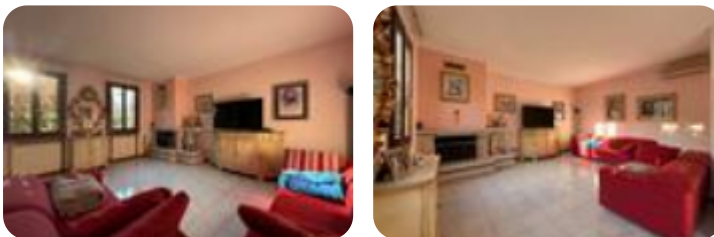

Rif.: 61027151

**€ 380.000**

**Villa a schiera d'angolo in vendita**  
 Sona, Via Marco Polo - Lugagnano

<b>Tipologia:</b>	ville
<b>Superficie:</b>	mq 215 ca.
<b>Locali:</b>	3
<b>Sottotipologia:</b>	villa a schiera d'angolo
<b>Bagni:</b>	2
<b>Balconi:</b>	1
<b>Box:</b>	1
<b>Piano:</b>	1

**Classe energetica:** D

LUGAGNANO - In zona residenziale, a pochi passi dal centro e dai principali servizi, inserita all'interno di una via a senso unico poco trafficata, proponiamo in vendita villetta a schiera d'angolo con giardino di proprietà. L'immobile è composto al piano terra da un ingresso su un'ampia e luminosa zona giorno con angolo cottura open space con accesso al porticato sul retro, tramite una graziosa scala in marmo troviamo al piano primo due ampie camere matrimoniali con parquet e uno spazioso bagno finestrato con doccia e vasca da bagno. Se necessario, dati gli spazi, vi è la possibilità di ricavare una terza camera da letto. Nell'interrato è presente una taverna completamente rivestita in legno con cucina su misura in legno e marmo e camino. E' presente inoltre un ulteriore bagno completo di sanitari e doccia. Sempre nell'interrato dispone di un'ulteriore stanza di generose dimensioni che può essere adibita a cantina. Esternamente troviamo un giardino di proprietà su tre lati nel quale vi è la possibilità di realizzare una piscina. Sul retro vi è l'accesso al box singolo ampio posizionato fuori terra. E' presente inoltre un porticato collegato al box sotto il quale è possi [...]