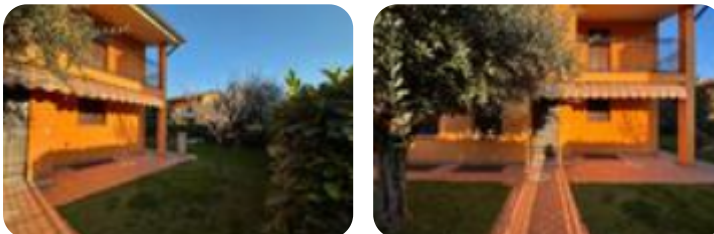

Rif.: 61027151

**€ 380.000**

**Villa a schiera d'angolo in vendita**  
 Sona, Via Marco Polo - Lugagnano

<b>Tipologia:</b>	ville
<b>Superficie:</b>	mq 215 ca.
<b>Locali:</b>	3
<b>Sottotipologia:</b>	villa a schiera d'angolo
<b>Bagni:</b>	2
<b>Balconi:</b>	1
<b>Box:</b>	1
<b>Piano:</b>	1

**Classe energetica:** D

LUGAGNANO - In zona residenziale, a pochi passi dal centro e dai principali servizi, inserita all'interno di una via a senso unico poco trafficata, proponiamo in vendita villetta a schiera d'angolo con giardino di proprietà. L'immobile è composto al piano terra da un ingresso su un'ampia e luminosa zona giorno con angolo cottura open space con accesso al porticato sul retro, tramite una graziosa scala in marmo troviamo al piano primo due ampie camere matrimoniali con parquet e uno spazioso bagno finestrato con doccia e vasca da bagno. Se necessario, dati gli spazi, vi è la possibilità di ricavare una terza camera da letto. Nell'interrato è presente una taverna completamente rivestita in legno con cucina su misura in legno e marmo e camino. E' presente inoltre un ulteriore bagno completo di sanitari e doccia. Sempre nell'interrato dispone di un'ulteriore stanza di generose dimensioni che può essere adibita a cantina. Esternamente troviamo un giardino di proprietà su tre lati nel quale vi è la possibilità di realizzare una piscina. Sul retro vi è l'accesso al box singolo ampio posizionato fuori terra. E' presente inoltre un porticato collegato al box sotto il quale è possi [...]