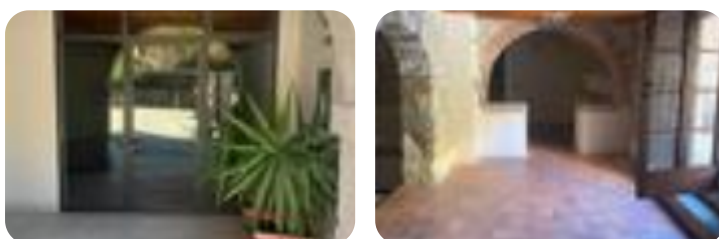

Rif.: 60559745

€ 235.000

Ufficio in vendita

Affi, Via pigna

Tipologia:	ufficio
Superficie:	mq 220 ca.
Sottotipologia:	ufficio

Classe energetica: Classe energetica non dichiarata

AFFI - In contesto di pregio, vendesi ufficio di 220 mq. Posizione di prestigio nel centro storico del paese, ma al contempo comodo alla viabilità trovandosi a poca distanza dal casello autostradale o alla tangenziale. La struttura è in ottime condizioni, travi a vista e di alcuni locali volto a botte con sasso a vista. Dotato di tutti gli impianti di base, elettrico, di illuminazione, idraulico, riscaldamento e raffreddamento. Soluzione di immagine, con la possibilità di dividerlo in due unità rispettivamente di 60 e 160 mq. Disponibile subito.