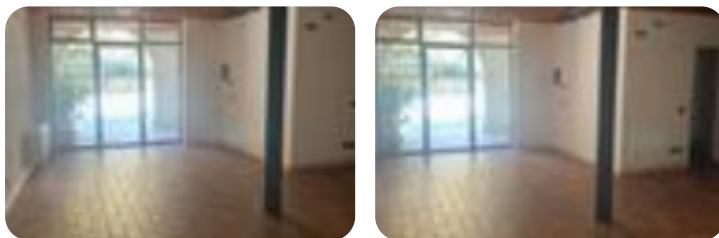

Rif.: 60559745

€ 235.000

Ufficio in vendita

Affi, Via pigna

Tipologia:	ufficio
Superficie:	mq 220 ca.
Sottotipologia:	ufficio

Classe energetica: Classe energetica non dichiarata

AFFI - In contesto di pregio, vendesi ufficio di 220 mq. Posizione di prestigio nel centro storico del paese, ma al contempo comodo alla viabilità trovandosi a poca distanza dal casello autostradale o alla tangenziale. La struttura è in ottime condizioni, travi a vista e di alcuni locali volto a botte con sasso a vista. Dotato di tutti gli impianti di base, elettrico, di illuminazione, idraulico, riscaldamento e raffreddamento. Soluzione di immagine, con la possibilità di dividerlo in due unità rispettivamente di 60 e 160 mq. Disponibile subito.