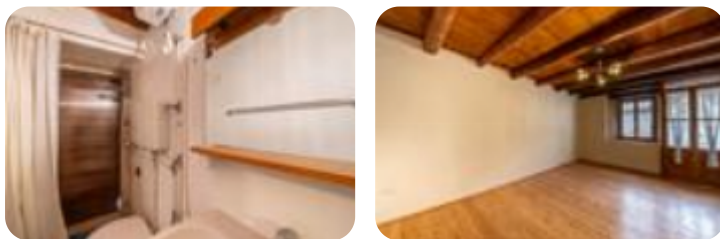

Rif.: 61223251

€ 169.000

Rustico in vendita

Sant'Anna D'Alfaedo, Via Costa di Cerna - Cerna

Tipologia:	rustici / cascine / case
Superficie:	mq 169 ca.
Locali:	6
Sottotipologia:	rustico
Spese Annuie:	€ 0
Bagni:	1
Balconi:	1
Piano:	4

Classe energetica: G

EP globale non rinnovabile: 0.00 kW h/m² anno

EP globale rinnovabile: 0.00 kW h/m² anno

EP invernale del fabbricato: 😊

EP estiva del fabbricato: 😊

SANT'ANNA D'ALFAEDO - CERNANel cuore della tranquillità e del fascino autentico della tradizione, proponiamo caratteristica proprietà composta da un suggestivo rustico in sasso, deposito adiacente di circa 40mq parzialmente ristrutturato e terreno di pertinenza di circa 900mq a pochi passi dall'abitazione; il tutto inserito in un contesto ideale per chi sogna natura, privacy e atmosfere dal sapore unico. Il rustico si sviluppa su quattro livelli: al piano terra si trova un'accogliente zona giorno composta da soggiorno e cucina, perfetta per vivere momenti conviviali in un'atmosfera autentica ed un bagno finestrato con doccia. Salendo al primo piano si sviluppa la zona notte con due camere da letto luminose, mentre il secondo piano ospita ulteriori due camere matrimoniali impreziosite da splendide travi a vista. Al piano interrato si trova un deposito in annesso, due locali di deposito. Oltre