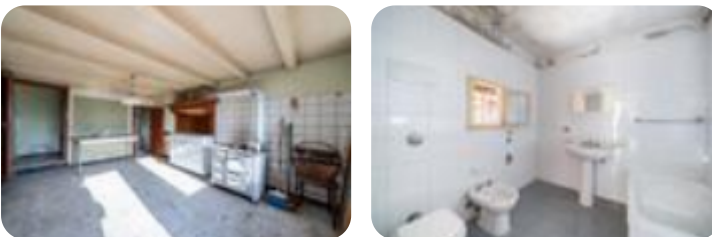

### Casa di corte in vendita

Erbezzo, Contrada Balestre - Balestre

<b>Tipologia:</b>	rustici / cascine / case
<b>Superficie:</b>	mq 110 ca.
<b>Locali:</b>	5
<b>Sottotipologia:</b>	casa di corte
<b>Spese Annuie:</b>	€ 0
<b>Bagni:</b>	1
<b>Piano:</b>	3

ERBEZZO - CONTRADA BALESTRE In Contrada Balestre, a pochi minuti dal centro di Erbezzo, proponiamo rustico con deposito e terreno agricolo di circa 200 mq. L'immobile si sviluppa su quattro livelli ed è composto da un soggiorno con cucina e bagno finestrato al piano terra, una camera da letto al piano primo, seconda camera al piano secondo ed una soffitta al piano terzo. Il fabbricato necessita di una ristrutturazione completa per poter essere abitato. L'ottima esposizione a sud garantisce ambienti luminosi per tutto l'arco della giornata, mentre il terreno di pertinenza, pianeggiante, offre uno spazio esterno ideale per realizzare un orto, un giardino o un'area relax. Soluzione ideale per chi è alla ricerca di un rustico caratteristico da poter personalizzare ed abbellire a proprio gusto situato in zona tranquilla ed incontaminata. Contatta la nostra agenzia per avere ulteriori informazioni! Devi richiedere il mutuo? KIRON PARTNERS, comunica che presso la nostra agenzia il cliente può trovare operatori con esperienza