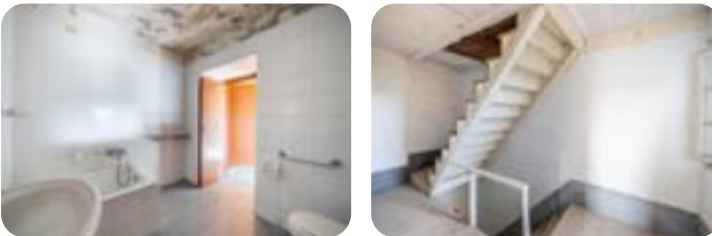

### Casa di corte in vendita

Erbezzo, Contrada Balestre - Balestre

<b>Tipologia:</b>	rustici / cascine / case
<b>Superficie:</b>	mq 110 ca.
<b>Locali:</b>	5
<b>Sottotipologia:</b>	casa di corte
<b>Spese Annuie:</b>	€ 0
<b>Bagni:</b>	1
<b>Piano:</b>	3

ERBEZZO - CONTRADA BALESTRE In Contrada Balestre, a pochi minuti dal centro di Erbezzo, proponiamo rustico con deposito e terreno agricolo di circa 200 mq. L'immobile si sviluppa su quattro livelli ed è composto da un soggiorno con cucina e bagno finestrato al piano terra, una camera da letto al piano primo, seconda camera al piano secondo ed una soffitta al piano terzo. Il fabbricato necessita di una ristrutturazione completa per poter essere abitato. L'ottima esposizione a sud garantisce ambienti luminosi per tutto l'arco della giornata, mentre il terreno di pertinenza, pianeggiante, offre uno spazio esterno ideale per realizzare un orto, un giardino o un'area relax. Soluzione ideale per chi è alla ricerca di un rustico caratteristico da poter personalizzare ed abbellire a proprio gusto situato in zona tranquilla ed incontaminata. Contatta la nostra agenzia per avere ulteriori informazioni! Devi richiedere il mutuo? KIRON PARTNERS, comunica che presso la nostra agenzia il cliente può trovare operatori con esperienza