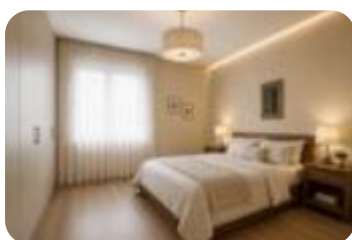

## Bilocale in affitto

Roverè Veronese, Piazza Vittorio Emanuele

<b>Tipologia:</b>	appartamenti
<b>Superficie:</b>	mq 60 ca.
<b>Locali:</b>	2
<b>Sottotipologia:</b>	2 locali
<b>Spese Annuie:</b>	€ 200
<b>Bagni:</b>	1
<b>Balconi:</b>	1
<b>Piano:</b>	3

Classe energetica: **B**

EP globale non rinnovabile: 1.00 kW h/m<sup>2</sup> anno

EP globale rinnovabile: 1.00 kW h/m<sup>2</sup> anno

EP invernale del fabbricato: 😊

EP estiva del fabbricato: 😊

ROVERE' VERONESE- PIAZZA VITTORIO EMANUELE Nel centro di Roverè Veronese, in Piazza Vittorio Emanuele proponiamo in AFFITTO STAGIONALE un appartamento di circa mq 45 situato al terzo piano ed ultimo piano raggiungibile con ascensore. L'immobile è composto da una zona giorno con cucina soggiorno, una camera da letto e un bagno. Gli ambienti risultano accoglienti e ben distribuiti. L'appartamento è stato recentemente ristrutturato, si presenta in ottime condizioni. La posizione centrale permette di avere tutti i principali servizi comodamente raggiungibili a piedi. Il canone si riferisce al