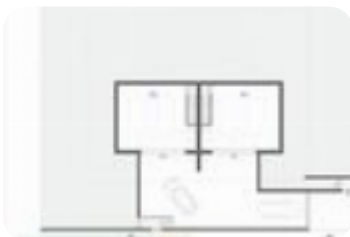

Rif.: 61183607

€ 450.000

Porzione di bifamiliare in vendita Caprino Veronese, Loc. Piarolle

Tipologia:	ville
Superficie:	mq 200 ca.
Locali:	4
Sottotipologia:	porzione di bifamiliare
Bagni:	2
Box:	1
Piano:	1

Classe energetica: **A4**

EP invernale del fabbricato: 😊

EP estiva del fabbricato: 😊

A pochi passi dal centro del paese proponiamo questa nuova villa bifamiliare di prossima costruzione. Le due unità disponibili saranno disposte entrambe su unico piano terra e si svilupperanno con un grande salone con cucina a vista, due camere matrimoniali, una camera singola, due bagni entrambi con finestra, un comodo ripostiglio, un ampio porticato esterno, il garage doppio direttamente collegato all'abitazione con scala interna e un bel giardino che circonda la casa con una superficie di circa 230 mq. L'immobile sarà dotato di tutti gli accorgimenti tecnologici per essere qualificato in classe A4 di risparmio energetico tra i quali, pannelli fotovoltaici, riscaldamento a pavimento alimentato da pompe di calore, serramenti con vetrocamera a basso emissivo e cappotto esterno. Ideale per chi cerca una casa indipendente, moderna e dalle metrature ampie e comode, sia per l'interno che per godere dello spazio esterno in completa privacy.