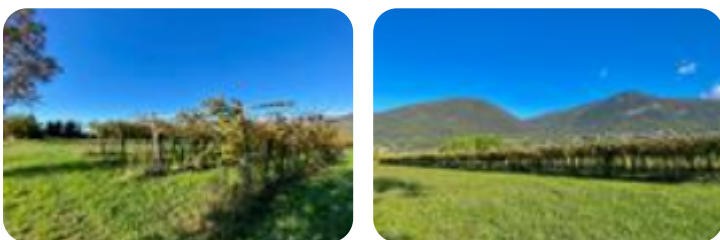

Rif.: 60818956

€ 130.000

Ter. agricolo in vendita
Caprino Veronese, Piazza Stringa

Tipologia:	terreno
Superficie:	mq 8.430 ca.
Sottotipologia:	ter. agricolo
Spese Annuie:	€ 0

Questo immobile è esente da classe energetica

A due chilometri dal centro di Caprino Veronese ed a soli quattro minuti dal comune di Costermano, proponiamo due terreni agricoli posti a poca distanza l'uno dall'altro. Il primo lotto ha una superficie complessiva di 5.897 mq, in parte a vigneto DOC Bardolino in parte a prato, il secondo lotto ha una superficie complessiva di 2.533 mq ed è coltivato completamente a vigneto DOC Bardolino. Entrambi i terreni sono serviti di irrigazione consorziale. I terreni sono facilmente accessibili ed hanno un'eccellente esposizione. Locati fino ad ottobre 2024.