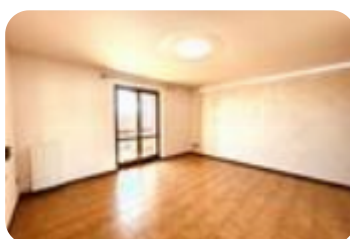

Rif.: 60885676

€ 309.000

Quadrilocale in vendita

Peschiera Del Garda, Via Lazio - Porto Vecchio

Tipologia:	appartamenti
Superficie:	mq 128 ca.
Locali:	4
Sottotipologia:	4 locali
Spese Annuie:	€ 300
Bagni:	2
Balconi:	3
Box:	1
Posti auto:	1
Piano:	1

Classe energetica: E

EP globale non rinnovabile: 117.80 kW h/m² anno

EP globale rinnovabile: 0.00 kW h/m² anno

EP invernale del fabbricato: ☹️

EP estiva del fabbricato: 😊

Peschiera d/G – Nel tranquillo quartiere residenziale denominato "Porto Vecchio", a poche centinaia di metri dal centro di Peschiera, a pochi passi dal recente plesso scolastico della Scuola Primaria e nelle immediate vicinanze della pista ciclopedonale che costeggia il fiume Mincio e che collega Peschiera a Mantova, in contesto condominiale dalle basse spese di gestione realizzato verso l' inizio degli anni novanta, proponiamo in vendita appartamento quadrilocale di abbondanti metrature al piano primo così composto: ampio soggiorno con accesso diretto al balcone, cucina abitabile, doppi servizi completi e finestrate recentemente ristrutturati, tre camere da letto di generose metrature di cui una servita da ulteriore balcone. La proprietà venduta

Mappa

Scopri

Punta qui il tuo smartphone