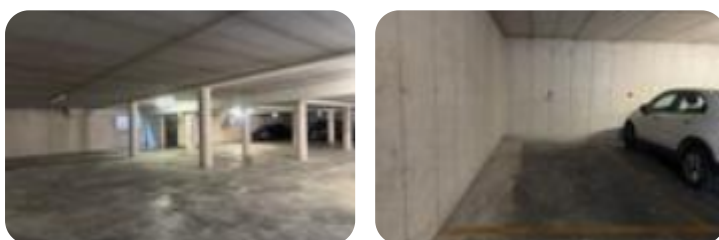

## Autorimessa in affitto

Lazise, Via Gardesana

<b>Tipologia:</b>	autorimessa
<b>Superficie:</b>	mq 17 ca.
<b>Locali:</b>	1
<b>Sottotipologia:</b>	autorimessa
<b>Spese Annue:</b>	€ 0

Questo immobile è esente da classe energetica

LAZISE - Lungo la via principale del paese, ubicato al piano interrato, si propone in affitto un posto auto coperto di 16 mq. La soluzione dispone di accesso diretto sia tramite rampa sia tramite scala. **LIBERO DA SUBITO.AFFITTASI.**