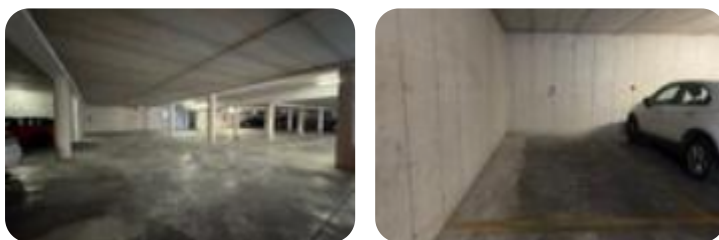

## Autorimessa in affitto

Lazise, Via Gardesana

<b>Tipologia:</b>	autorimessa
<b>Superficie:</b>	mq 17 ca.
<b>Locali:</b>	1
<b>Sottotipologia:</b>	autorimessa
<b>Spese Annue:</b>	€ 0

Questo immobile è esente da classe energetica

LAZISE - Lungo la via principale del paese, ubicato al piano interrato, si propone in affitto un posto auto coperto di 16 mq. La soluzione dispone di accesso diretto sia tramite rampa sia tramite scala. **LIBERO DA SUBITO.AFFITTASI.**