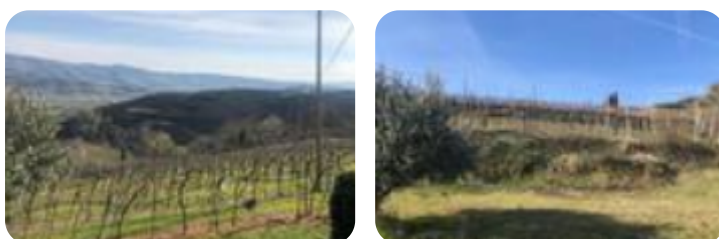

Rif.: 60735557

**€ 335.000**

**Rustico in vendita**

**Soave, Via Monte Tenda - Fittà**

<b>Tipologia:</b>	rustici / cascine / case
<b>Superficie:</b>	mq 120 ca.
<b>Locali:</b>	5
<b>Sottotipologia:</b>	rustico
<b>Spese Annuie:</b>	€ 0
<b>Bagni:</b>	1
<b>Box:</b>	1
<b>Posti auto:</b>	1

Questo immobile è esente da classe energetica

Nella splendida zona di Soave -fraz. Fittà, il nostro studio propone in esclusiva casa singola con 800 mq di giardino e 13.000 mq di Vigneto Soave Classico. L'immobile disposto su due livelli, dispone di: soggiorno, cucina abitabile, bagno e tre camere da letto. La struttura necessita di ristrutturazione. Ideale per chi è alla ricerca di una soluzione indipendente e totalmente immersa nel verde. Chi siamo La nostra agenzia vanta un'esperienza pluriennale nel campo dell'intermediazione immobiliare, infatti siamo presenti dal 2006 nel territorio di Caldiero e Colognola Ai Colli, il primo ufficio era stato inaugurato nel 1994. Sarete assistiti da personale qualificato in ogni fase della compravendita immobiliare. Possiamo fornire consulenza specializzata in caso di acquisto o vendita della casa. Compravendite immobiliari, valutazioni gratuite, locazioni e registrazione contratti di locazione nonché consulenze a 360° fanno parte della nostra operatività di gruppo. Forti di appartenere al franchising immobiliare leader in Italia ed Europa, Tecnocasa mette a disposizione tutti i più avanzati strumenti per promuovere gli immobili e soddisfare tutte le esigenze abita [...]