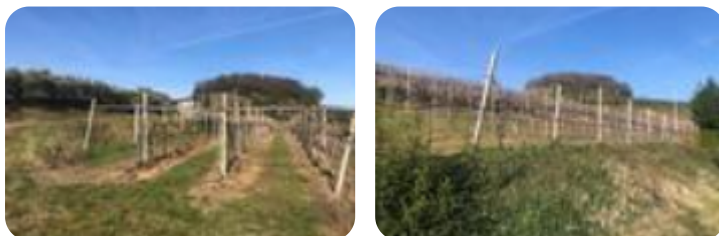

Rif.: 60735557

**€ 335.000**

**Rustico in vendita**

**Soave, Via Monte Tenda - Fittà**

<b>Tipologia:</b>	rustici / cascine / case
<b>Superficie:</b>	mq 120 ca.
<b>Locali:</b>	5
<b>Sottotipologia:</b>	rustico
<b>Spese Annuie:</b>	€ 0
<b>Bagni:</b>	1
<b>Box:</b>	1
<b>Posti auto:</b>	1

Questo immobile è esente da classe energetica

Nella splendida zona di Soave -fraz. Fittà, il nostro studio propone in esclusiva casa singola con 800 mq di giardino e 13.000 mq di Vigneto Soave Classico. L'immobile disposto su due livelli, dispone di: soggiorno, cucina abitabile, bagno e tre camere da letto. La struttura necessita di ristrutturazione. Ideale per chi è alla ricerca di una soluzione indipendente e totalmente immersa nel verde. Chi siamo La nostra agenzia vanta un'esperienza pluriennale nel campo dell'intermediazione immobiliare, infatti siamo presenti dal 2006 nel territorio di Caldiero e Colognola Ai Colli, il primo ufficio era stato inaugurato nel 1994. Sarete assistiti da personale qualificato in ogni fase della compravendita immobiliare. Possiamo fornire consulenza specializzata in caso di acquisto o vendita della casa. Compravendite immobiliari, valutazioni gratuite, locazioni e registrazione contratti di locazione nonché consulenze a 360° fanno parte della nostra operatività di gruppo. Forti di appartenere al franchising immobiliare leader in Italia ed Europa, Tecnocasa mette a disposizione tutti i più avanzati strumenti per promuovere gli immobili e soddisfare tutte le esigenze abita [...]