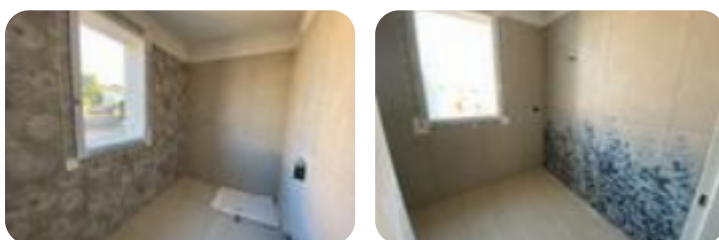

Rif.: 60997845

€ 290.000

Villa a schiera in vendita

Bovolone - Belvedere

Tipologia:	ville
Superficie:	mq 160 ca.
Locali:	4
Sottotipologia:	villa a schiera
Spese Annuie:	€ 0
Bagni:	2
Posti auto:	2
Piano:	2

Classe energetica: **A4**

EP globale non rinnovabile: 25.35 kW h/m² anno

EP globale rinnovabile: 25.35 kW h/m² anno

EP invernale del fabbricato: 😊

EP estiva del fabbricato: 😊

Di fronte alla fiera di San Biagio: Corte di nuova costruzione divisa in due blocchi di 4 unità ciascuna affacciate su Via S. Pellico o Via Mameli. Tutte le villette sono composte da soggiorno-cucina, bagno e ripostiglio/lavanderia al piano terra. Al Piano primo due camere matrimoniali, una doppia e bagno. Tettoia per due posti auto coperti e giardino di proprietà: il prezzo si differenzia a seconda dei metri del giardino.