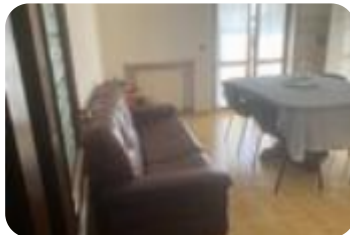

Classe energetica: **G**

EP globale non rinnovabile: 295.53 kW h/m² anno

EP globale rinnovabile: 0.00 kW h/m² anno

EP invernale del fabbricato: ☹️

EP estiva del fabbricato: ☹️

MARCHESINO - In zona residenziale tranquilla, proponiamo porzione di bifamiliare di mq 160 circa posta al piano primo. L'immobile è composto da cucina abitabile con affaccio su balcone ad angolo, soggiorno con affaccio su balcone, tre camere da letto di cui una matrimoniale con affaccio su balcone, una doppia ed una singola, bagno finestrato e ripostiglio. Al piano interrato locale taverna e cantina con bagno. Completa la proprietà un garage singolo di mq 17 circa.