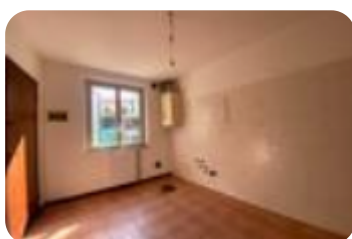

Rif.: 60859431

€ 120.000

Casa di corte in vendita

Buttapietra, Via dolomiti

Tipologia:	rustici / cascine / case
Superficie:	mq 88 ca.
Locali:	3
Sottotipologia:	casa di corte
Bagni:	2
Box:	1
Piano:	2

Classe energetica: Classe energetica non dichiarata

EP globale non rinnovabile: 0.00 kW h/m² anno

EP globale rinnovabile: 0.00 kW h/m² anno

EP invernale del fabbricato: 😞

EP estiva del fabbricato: 😞

MARCHESINO - In contesto di corte proponiamo casa in linea su due livelli composta da due unità abitative. Al piano terra monolocale con bagno, libero da inquilino; al piano primo bilocale con bagno, attualmente locato. Garage singolo in corpo staccato. Ideale come investimento.

Mappa

Scopri

Punta qui il tuo smartphone