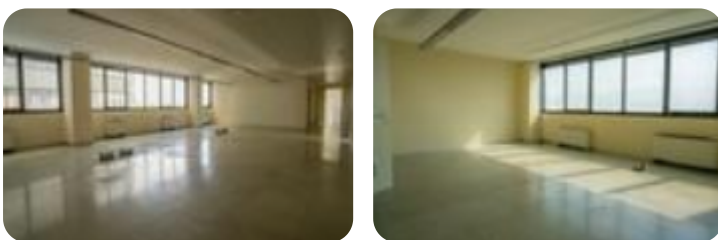

Rif.: 61232741

€ 8.000 / mese

Ufficio in affitto

San Giovanni Lupatoto, Via monte pastello

Tipologia:	ufficio
Superficie:	mq 850 ca.
Locali:	10
Sottotipologia:	ufficio
Posti auto:	7
Piano:	5