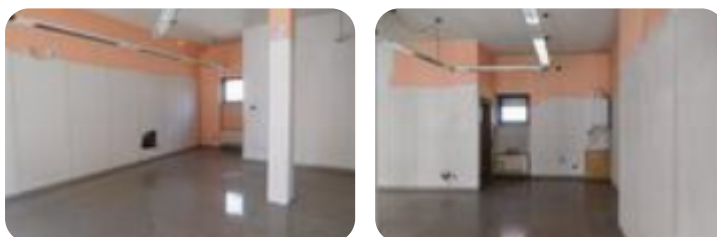

VERONA BORG ROMA - AFFITTASIAMPIO UFFICIO AL PIANO TERRA ADIACENTE ALLA ZAI DI

VERONA.DESCRIZIONE IMMOBILE: A brevissima distanza dalla Zona Industriale di Verona, proponiamo in locazione un ufficio al piano rialzato con servizio e vetrine lungo tutto l'immobile ideale per uffici che necessitano alta visibilità come agenzie interinali o agenzie assicurative.La superficie commerciale dell'immobile è di mq 120 ed è facilmente raggiungibile dai mezzi pubblici.Nelle immediate vicinanze disponibilità di parcheggio pubblico.FINITURE IMMOBILE:L'ufficio si presenta in buone condizioni, l'immobile è cablato e il riscaldamento e il condizionamento sono autonomi. Gli impianti sono a norma di legge.UBICAZIONE:L'immobile si trova nel quartiere di Borgo Roma, adiacente alla ZAI, in una strada con alto flusso pedonale e di auto. La zona è fornita di tutti i servizi.