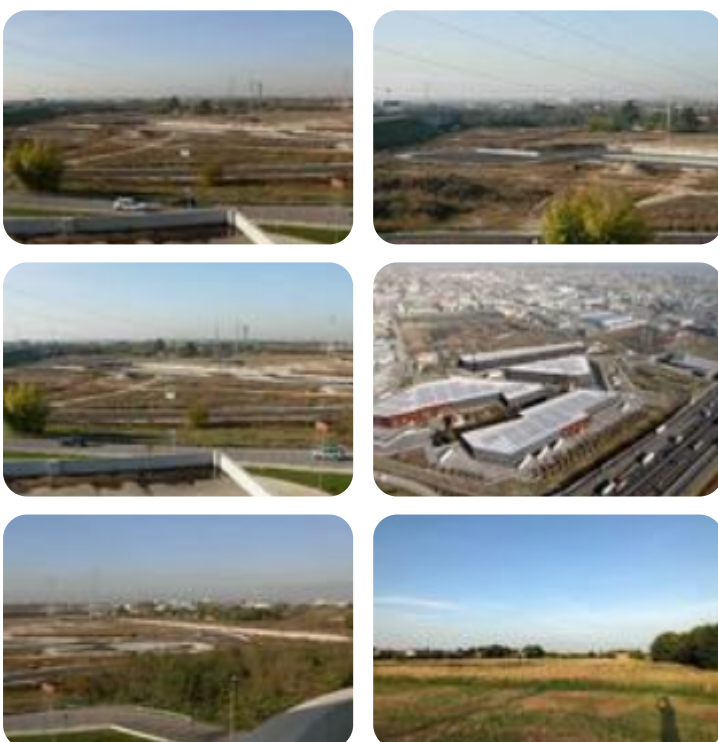

Rif.: 60689308

€ 1.600.000

Terreno in vendita

Verona - Zai

Tipologia:	terreno
Superficie:	mq 10.000 ca.
Sottotipologia:	terreno
Spese Annue:	€ 0

Questo immobile è esente da classe energetica

ZAI VERONA SUD - VENDESIADIACENTE
ALL'AUTOSTRADA LOTTO ARTIGIANALE-
INDUSTRIALE DI MQ 10.000 CA. Indice di edificabilità
50% e altezza realizzabile oltre 12 mt. Sulla lottizzazione
sono già state realizzate le opere primarie ed è prevista la
nuova entrata-uscita della tangenziale con connessione
alla strada che porta direttamente in Fiera.