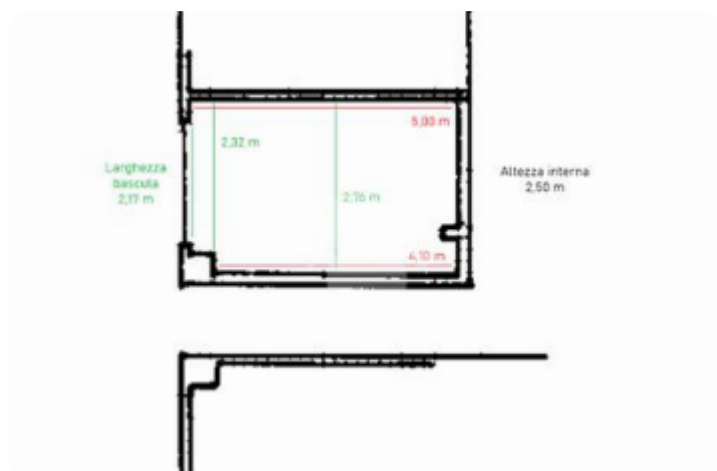

Rif.: 61167326

€ 15.000

Box / posti auto in vendita
Verona, Via Albere - Quartiere Stadio

Tipologia:	box / posti auto
Superficie:	mq 16 ca.
Sottotipologia:	Box
Spese Annuie:	€ 90

Questo immobile è esente da classe energetica

STADIO - Garage singolo di 16 mq commerciali, posto al piano interrato nel Complesso Palladio. Comodo alla stazione di Verona Porta Nuova e al centro città.

Mappa

Scopri

Punta qui il tuo smartphone