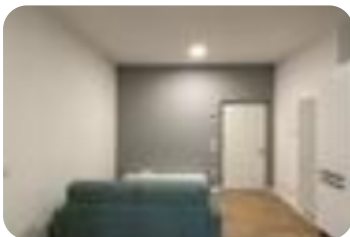

Rif.: 61244646

€ 900 / mese

Bilocale in affitto

Verona, Piazza Renato Simoni - Valverde

Tipologia:	appartamenti
Superficie:	mq 55 ca.
Locali:	2
Sottotipologia:	2 locali
Spese Annuie:	€ 500
Bagni:	1
Piano:	1

Classe energetica: F

EP globale non rinnovabile: 102.50 kW h/m² anno

EP globale rinnovabile: 1.20 kW h/m² anno

EP invernale del fabbricato: ☹️

EP estiva del fabbricato: ☹️

VALVERDE - ELEGANTE BILOCALE RISTRUTTURATO CON ASCENSORE Nel cuore del quartiere Valverde, a pochi minuti dal centro storico e dalla stazione di Verona Porta Nuova, proponiamo in locazione un elegante bilocale situato al primo piano di un contesto residenziale servito da ascensore. L'appartamento, completamente ristrutturato e arredato con gusto moderno, si distingue per gli ambienti accoglienti, le finiture contemporanee e l'ottima distribuzione degli spazi, studiata per garantire comfort e funzionalità. La zona giorno è composta da un luminoso soggiorno con cucina a vista, completamente attrezzata, ideale per vivere gli spazi in modo pratico e conviviale. La zona notte ospita un'ampia camera matrimoniale arredata, mentre il bagno, finestrato e rifinito con materiali moderni, è dotato di un comodo box doccia. L'immobile viene locato completamente arredato, pronto per essere abitato fin da subito. Completa la proprietà una pratica cantina, ideale come spazio di deposito. La posizione rappresenta uno dei