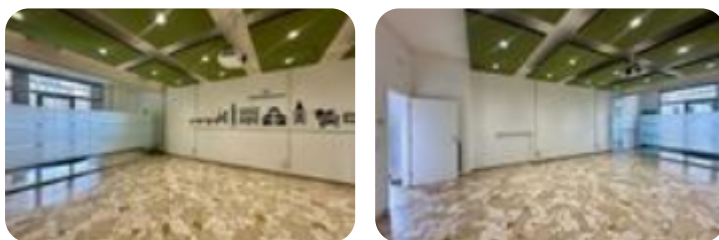

Questo immobile è esente da classe energetica

VALVERDE- Nelle immediate vicinanze di Corso Porta Nuova e della Stazione Ferroviaria, in zona ad alto flusso pedonale e veicolare, si propone in locazione un negozio di 120 mq situato al piano terra di uno stabile con vetrina che affaccia direttamente su Piazza Renato Simoni, garantendo un'eccellente visibilità. L'ingresso accoglie i clienti in un ampio open space, ideale per esposizioni o per creare un ambiente accogliente e funzionale. Una scala interna conduce al piano interrato, dove si trova un ulteriore locale di diversa metratura, perfetto per magazzino o ufficio, e doppi servizi, che assicurano praticità e comfort. La soluzione offre uno spazio versatile e ben posizionato per chi desidera stabilire o espandere la propria attività nel cuore pulsante di Verona. LIBERO DA SUBITO. AFFITTASI.