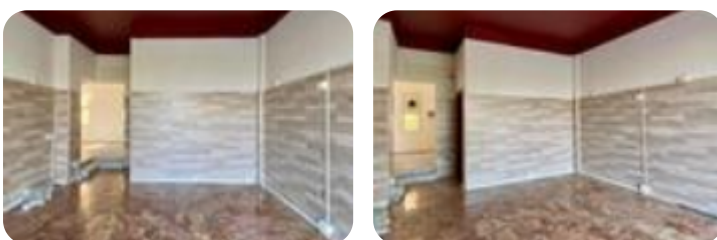

Questo immobile è esente da classe energetica

CASTELNUOVO DEL GARDALOCALITA'

CAVALCASELLE- Nelle immediate vicinanze del centro paese, in zona ad alto passaggio pedonale e veicolare, proponiamo in locazione negozio di 40 mq sito al piano terra di uno stabile con due vetrine fronte via San Zeno.L'immobile si presenta recentemente ristrutturato e si compone di ingresso vetrinato su ampio locale open space, ulteriore locale di diversa metratura, servizio con antibagno e ripostiglio.La soluzione è dotata di canna fumaria nel retro negozio ed è adatta a tutti i tipi di attività.LIBERO DA SUBITO. AFFITTASI.