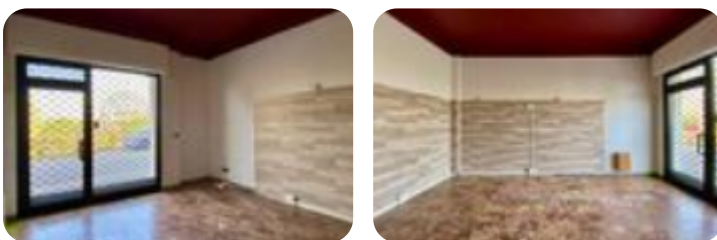

Questo immobile è esente da classe energetica

CASTELNUOVO DEL GARDALOCALITA'

CAVALCASELLE- Nelle immediate vicinanze del centro paese, in zona ad alto passaggio pedonale e veicolare, proponiamo in locazione negozio di 40 mq sito al piano terra di uno stabile con due vetrine fronte via San Zeno.L'immobile si presenta recentemente ristrutturato e si compone di ingresso vetrinato su ampio locale open space, ulteriore locale di diversa metratura, servizio con antibagno e ripostiglio.La soluzione è dotata di canna fumaria nel retro negozio ed è adatta a tutti i tipi di attività.LIBERO DA SUBITO. AFFITTASI.