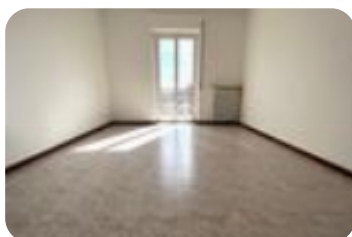

Questo immobile è esente da classe energetica

MADONNA DI CAMPAGNA : Bellissimo appartamento di 4 locali al piano terzo ed ultimo senza ascensore composto da ampio ingresso , cucina abitabile e soggiorno entrambi serviti da balcone panoramico esposto a sud.In zona notte sono presenti due spaziose camere da letto matrimoniali , servizio finestrato con box doccia , ripostiglio ed un altro balcone esposto a nord.Appartamento ristrutturato circa 15 anni fa (seramenti , pavimenti e bagno)Impianto elettrico rivisto pochi anni fa Tetto già sistemato circa 10 anni fa Immobile tenuto molto bene nel suo insieme Cantina e garage al piano interrato Fermate del Bus nelle vicinanze dell'abitazione . Per ulteriori informazioni e per visionare l'immobile, non esitate a contattarci allo 045-8920618 o recarvi presso la nostra agenzia in Via Unità D'italia n. 146/a. Seguitemi anche su Facebook: 'Agenzia Tecnocasa San Michele Extra' e su Instagram : 'tecnocasa_san_michele_extra'Immobile a due passi da tutti i servizi del Paese.