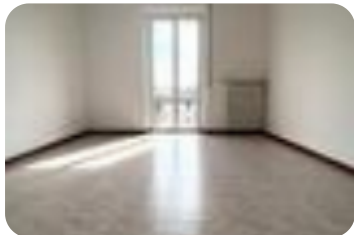

Questo immobile è esente da classe energetica

MADONNA DI CAMPAGNA : Bellissimo appartamento di 4 locali al piano terzo ed ultimo senza ascensore composto da ampio ingresso , cucina abitabile e soggiorno entrambi serviti da balcone panoramico esposto a sud.In zona notte sono presenti due spaziose camere da letto matrimoniali , servizio finestrato con box doccia , ripostiglio ed un altro balcone esposto a nord.Appartamento ristrutturato circa 15 anni fa (seramenti , pavimenti e bagno)Impianto elettrico rivisto pochi anni fa Tetto già sistemato circa 10 anni fa Immobile tenuto molto bene nel suo insieme Cantina e garage al piano interrato Fermate del Bus nelle vicinanze dell'abitazione . Per ulteriori informazioni e per visionare l'immobile, non esitate a contattarci allo 045-8920618 o recarvi presso la nostra agenzia in Via Unità D'italia n. 146/a. Seguitemi anche su Facebook: 'Agenzia Tecnocasa San Michele Extra' e su Instagram : 'tecnocasa_san_michele_extra'Immobile a due passi da tutti i servizi del Paese.