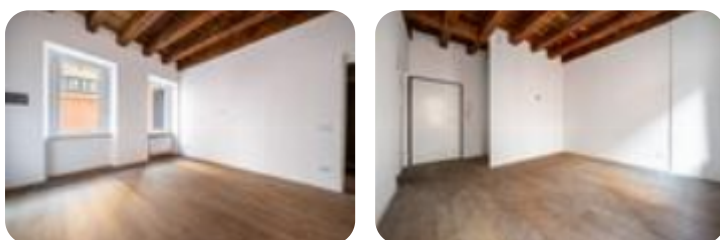

Classe energetica: **D**

EP globale non rinnovabile: 123.22 kW h/m² anno

EP globale rinnovabile: 111.21 kW h/m² anno

EP invernale del fabbricato: ☺

EP estiva del fabbricato: ☺

Appartamento bilocale completamente ristrutturato a nuovo nel cuore della città antica di Verona. L'appartamento è ubicato al primo piano di un palazzo a ridosso dei famosi giardini di Piazza Indipendenza, a soli 200m dalla pittoresca Piazza delle Erbe. Rappresenta una soluzione ideale per chi è alla ricerca di un romantico pied à terre nel centro storico di Verona o di una soluzione da destinare ad un investimento. Data la posizione strategica infatti risulta essere perfetto per chi volesse destinarlo a locazione turistica. Internamente la casa è composta da un disimpegno d'ingresso, il quale conduce verso la zona giorno. La stessa è dotata di angolo cottura ed impreziosita da splendide travi a vista. Il bagno è ospita un moderno ed ampio piatto doccia. Completa la distribuzione degli spazi interni una camera da letto matrimoniale