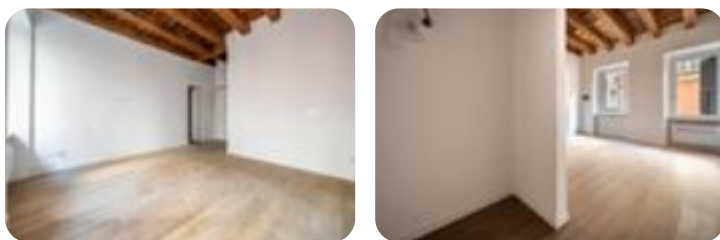

Classe energetica: **D**

EP globale non rinnovabile: 123.22 kW h/m² anno

EP globale rinnovabile: 111.21 kW h/m² anno

EP invernale del fabbricato: ☺

EP estiva del fabbricato: ☺

Appartamento bilocale completamente ristrutturato a nuovo nel cuore della città antica di Verona. L'appartamento è ubicato al primo piano di un palazzo a ridosso dei famosi giardini di Piazza Indipendenza, a soli 200m dalla pittoresca Piazza delle Erbe. Rappresenta una soluzione ideale per chi è alla ricerca di un romantico pied à terre nel centro storico di Verona o di una soluzione da destinare ad un investimento. Data la posizione strategica infatti risulta essere perfetto per chi volesse destinarlo a locazione turistica. Internamente la casa è composta da un disimpegno d'ingresso, il quale conduce verso la zona giorno. La stessa è dotata di angolo cottura ed impreziosita da splendide travi a vista. Il bagno è ospita un moderno ed ampio piatto doccia. Completa la distribuzione degli spazi interni una camera da letto matrimoniale