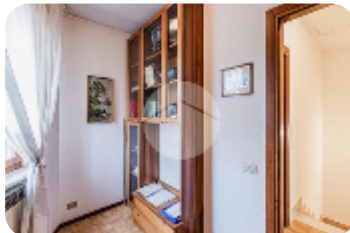

Rif.: 60563303

€ 195.000**Villa a schiera in vendita****Villafranca Di Verona, Via Ospedale Marcello Magalini**

Tipologia:	ville
Superficie:	mq 138 ca.
Locali:	6
Sottotipologia:	villa a schiera
Bagni:	3
Balconi:	2
Box:	2
Piano:	3

**Classe energetica:** E**Prestazione energetica:** 200 kW h/m² anno

VILLAFRANCA - NUDA PROPRIETA' - A pochi passi dal castello di Villafranca, proponiamo in vendita villetta a schiera di testa con giardino di proprietà libero su tre lati. L'abitazione è disposta su due livelli fuori terra ed uno interrato, con possibilità di ricavare un'ulteriore zona notte dall'attuale soffitta. L'immobile si compone al piano terra di soggiorno, cucina abitabile con accesso diretto al giardino, disimpegno e bagno di servizio. Una comoda scala ci accompagna al piano superiore dove troviamo una camera matrimoniale, una camera singola, entrambe con accesso a balconi privati, studio e servizio finestrato con vasca e doccia. Al piano seminterrato veniamo accolti da un'ampia taverna con camino, cucina, servizio/lavanderia ed accesso diretto ed esclusivo al garage doppio. Le rifiniture dell'immobile sono originali in doppio vetro-legno, scuri ed inferiate. Per maggiori informazioni contattare la nostra agenzia immobiliare. LA VENDITA SI RIFERISCE ESCLUSIVAMENTE ALLA NUDA PROPRIETA'.