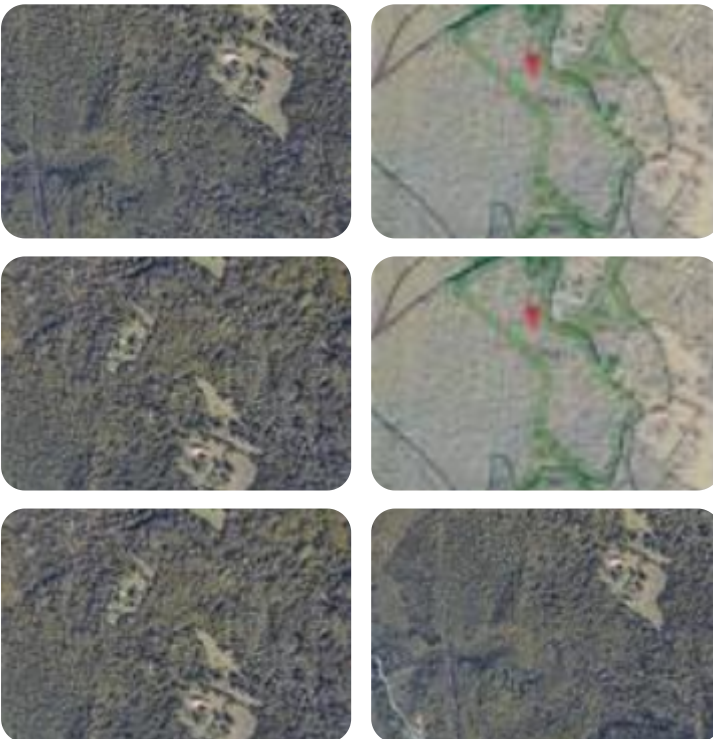

## Ter. agricolo in vendita

Caprino Veronese, Località Le Colture - Piazzole

<b>Tipologia:</b>	terreno
<b>Superficie:</b>	mq 128.917 ca.
<b>Sottotipologia:</b>	ter. agricolo
<b>Spese Annue:</b>	€ 0

Questo immobile è esente da classe energetica

A 4 km dal Centro di Caprino vicino alla caratteristica località di Fintanorbole e in zona panoramica con vista sul lago e sulla vallata, proponiamo lotto di terreno agricolo di circa 13 ettari, 128.917 mq con due piccoli annessi rustici. Il lotto di terreno si sviluppa su una superficie in parte scoscesa e boschiva.

## Mappa

Scopri

Punta qui il tuo smartphone