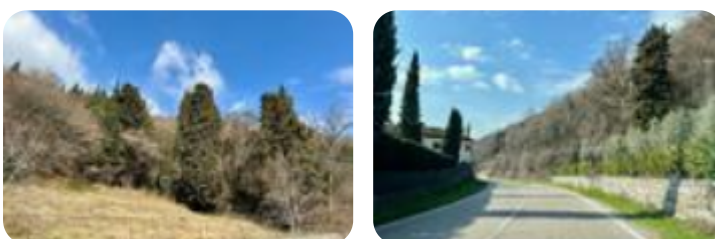

Ter. agricolo in vendita

Caprino Veronese, Via E. Bernardi - Pazzon

Tipologia:	terreno
Superficie:	mq 48.728 ca.
Sottotipologia:	ter. agricolo

Questo immobile è esente da classe energetica

A pochi minuti dal centro di Caprino Veronese in loc. Valsecca in posizione panoramica, proponiamo lotto di terreno agricolo di circa 48.728 mq. La maggior parte del terreno è composto da bosco ceduo e si trova in una zona collinare.