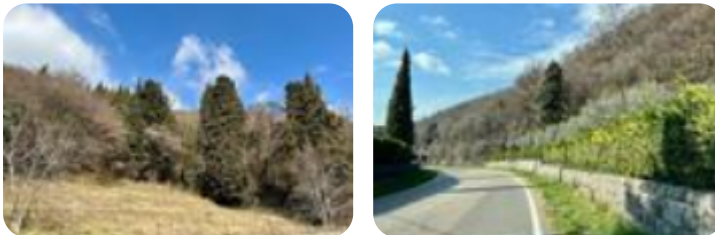

Ter. agricolo in vendita

Caprino Veronese, Via E. Bernardi - Pazzon

Tipologia:	terreno
Superficie:	mq 48.728 ca.
Sottotipologia:	ter. agricolo

Questo immobile è esente da classe energetica

A pochi minuti dal centro di Caprino Veronese in loc. Valsecca in posizione panoramica, proponiamo lotto di terreno agricolo di circa 48.728 mq. La maggior parte del terreno è composto da bosco ceduo e si trova in una zona collinare.