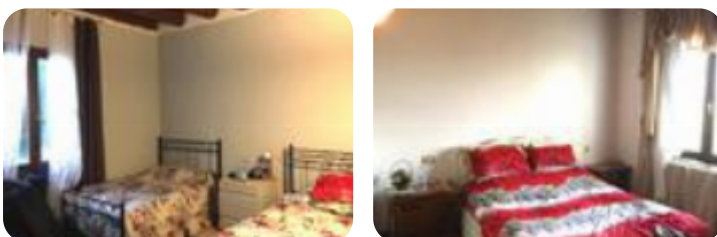

Rif.: 60707587

**€ 118.000****Trilocale in vendita****Belfiore, Corte Palazzo**

<b>Tipologia:</b>	appartamenti
<b>Superficie:</b>	mq 80 ca.
<b>Locali:</b>	3
<b>Sottotipologia:</b>	3 locali
<b>Spese Annuie:</b>	€ 1.000
<b>Bagni:</b>	1
<b>Posti auto:</b>	1
<b>Piano:</b>	1

Questo immobile è esente da classe energetica

All'interno del prestigioso contesto di Palazzo Moneta, immerso nella tranquillità della campagna, proponiamo in esclusiva appartamento al primo piano. Soggiorno con angolo cottura, due camere da letto matrimoniali e bagno con vasca. Nel ripostiglio è stato ricavato un angolo per la caldaia e lavatrice/asciugatrice. Posto auto coperto privato e cantina. Nel prezzo è incluso l'arredamento. Chi siamo? La nostra agenzia L'Agenzia Tecnorete di Caldiero è una nuova realtà nell'intermediazione immobiliare nata dal Gruppo Tecnocasa per essere al servizio delle famiglie del territorio. Il nostro ufficio si occupa della zona di Caldiero con la frazione di Caldierino, Colognola Ai Colli con tutte le sue località, Belfiore, la Vallata d'Illassi e Soave. Il nostro team di professionisti profondi conoscitori del mercato locale da oltre 15 anni è sempre in costante aggiornamento e formazione per offrire al cliente il miglior servizio di consulenza immobiliare. Effettiamo valutazioni gratuite al fine di un corretto posizionamento dell'immobile in vendita, stime e consulenze personalizzate. L'esperienza maturata sul territorio e la distribuzione delle agenzie in tutta Italia ci permette di offrire [...]