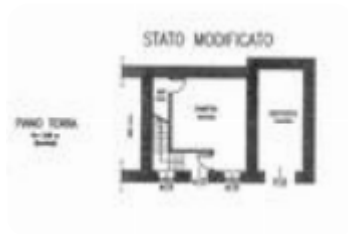

Rif.: 61019776

€ 150.000

Casa di corte in vendita

Verona, Via Aeroporto A. Berardi - Chievo

Tipologia:	rustici / cascine / case
Superficie:	mq 150 ca.
Locali:	3
Sottotipologia:	casa di corte
Bagni:	2

Classe energetica: **F**